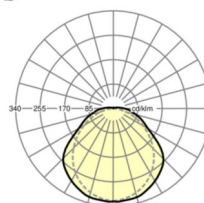

параметры

номер заказа	50132406615
код EAN	4020863466160
номер таможенного тарифа	94051140
Знак прохождения контроля	IP 65, класс защиты I, F, D, HACCP DIN10500/Food/IFS/BRC, Indoor, CE
Степень ударопрочности IK	IK08 (-20°C bis 35°C)
Температура окружения	ta -20°C в 35°C
Особые свойства	Готовность к IoT «Ready for IoT»
Гарантийный срок	5 лет
Государственные программы поддержки	BEG - государственные субсидии для энергосберегающих зданий (действительна только для Германии)

электротехника

Балласт	Электронный драйвер DALI (1 штука)
проводка	5x1.5mm², сквозная проводка, втычной контакт на 5x1.5кв.мм
Мощность системы	33W
сетевое напряжение	230V/50Hz
автоматический предохранитель (пусковой ток)	17 штук/B10, 27 штук/B16, 28 штук/C10, 45 штук/C16
класс энергосбережения/Источник света	C

DEEP-LINK

<https://www.regiolum.de/ru/article/50132406615>