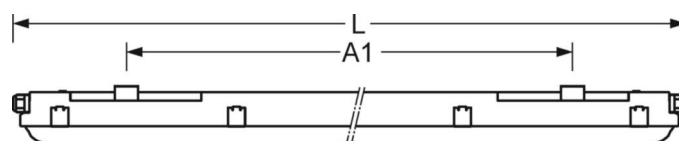

Ссылка	LED 4800lm 840
ηLB	100 %
Φ ↓/↑	96 % / 4 %
UGR поп./вдоль	24.2 / 23.5