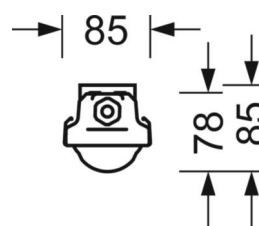

Ссылка	LED 4800lm 840
ηLB	100 %
Φ ↓/↑	96 % / 4 %
UGR поп./вдоль	24.2 / 23.5